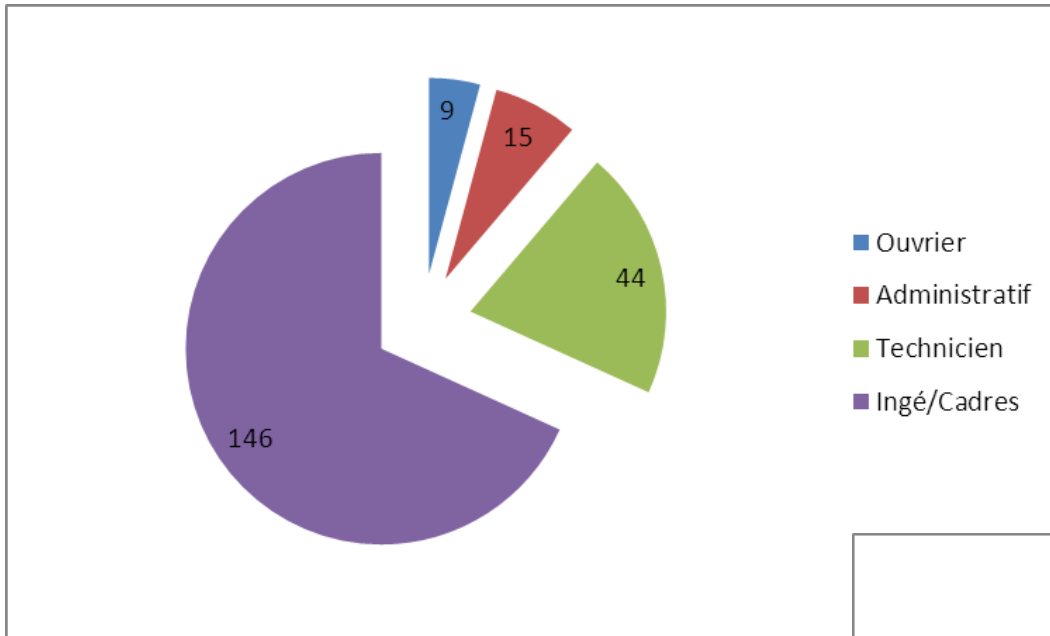

NAO Salariales TR6 2015

Les 3 et 4 février

Actions à Limours

Mardi 3 février :

- Blocage de l'entrée prévue jusqu'à l'information des salariés à 10H
- **A 10h, devant le refus de la direction de rouvrir les négociation, l'AG des salariés décide de bloquer le site toute la journée à 90% !**

Mercredi 4 février : la direction décide de rouvrir les négociations, le site ouvre

Actions à Ymare

L'accès routier au site est fermé mardi interdisant la livraison des matériels

Mercredi matin le site est totalement bloqué

Actions à Fleury

L'accès routier au site est fermé mardi et mercredi interdisant la livraison des matériels

Enquête sur Limours

Enquête sur Limours